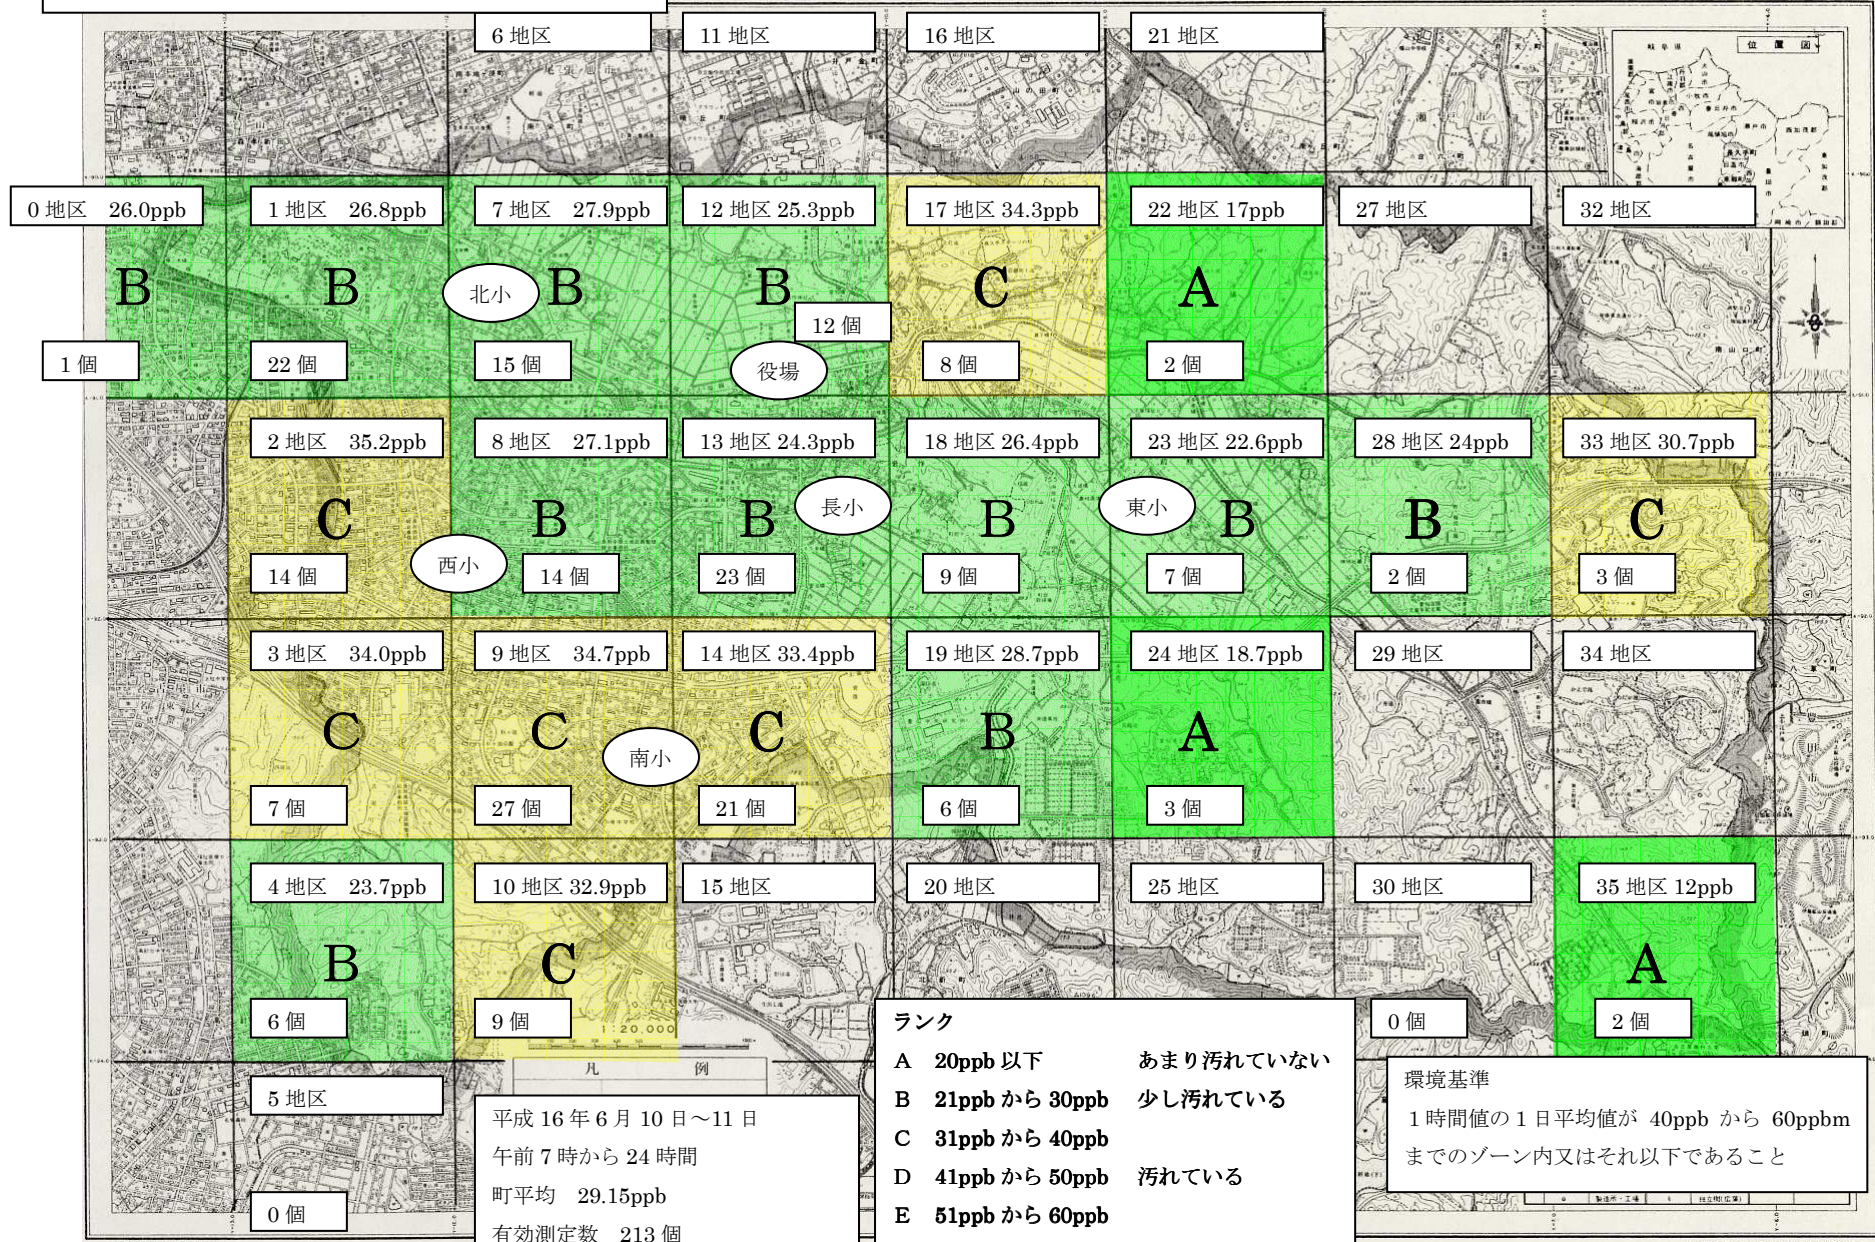

二酸化窒素 (NO₂) 簡易測定 地区平均

長久手町全図

平成十一年十一月四日

長久手町

この地図は、平成11年12月現在の長久手町計画図を基に作成された。