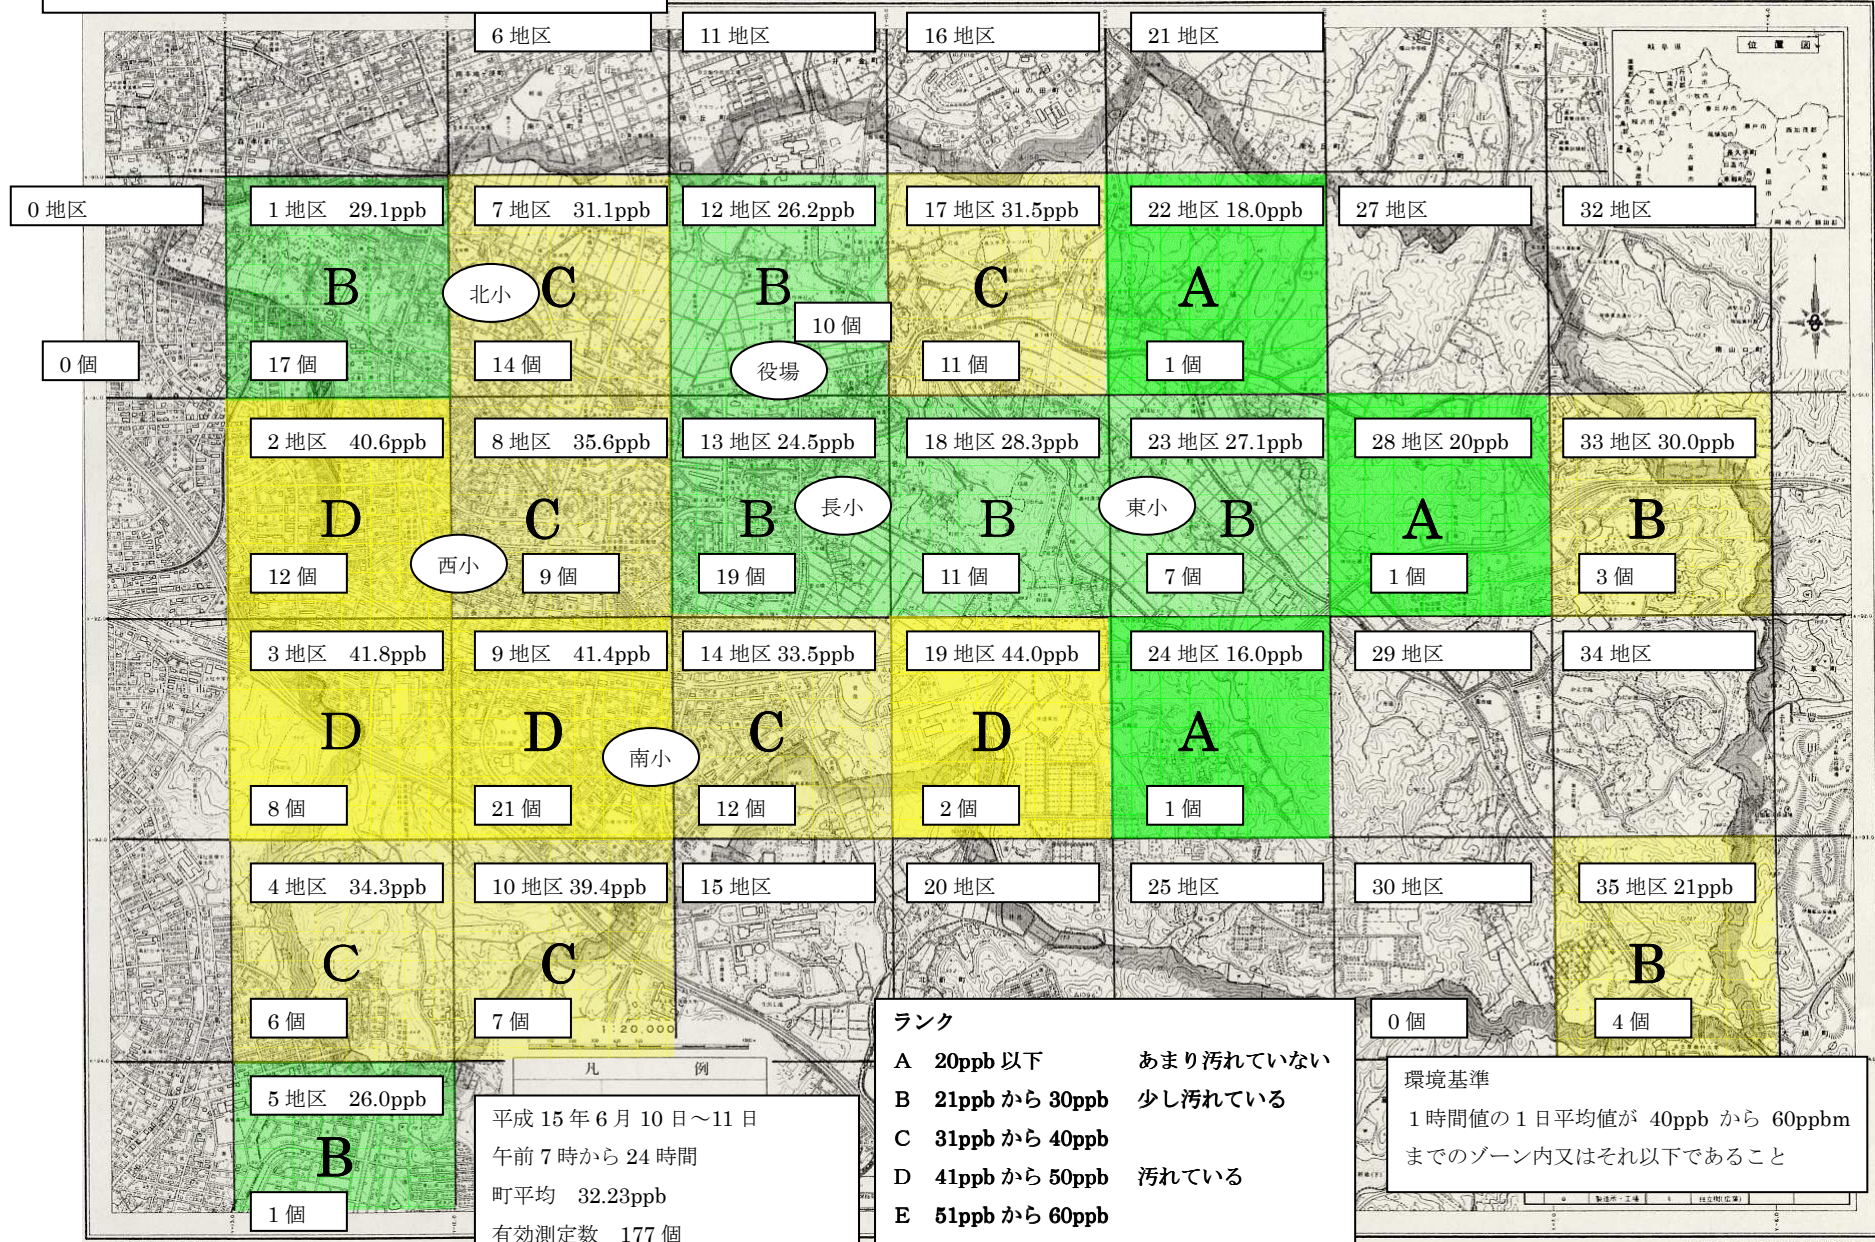

二酸化窒素 (NO2) 簡易測定 地区平均

長久手町全図

平成十五年十一月四日

長久手町

この地図は、平成11年12月現在の長久手町計画部所管の町域図を基に作成された。