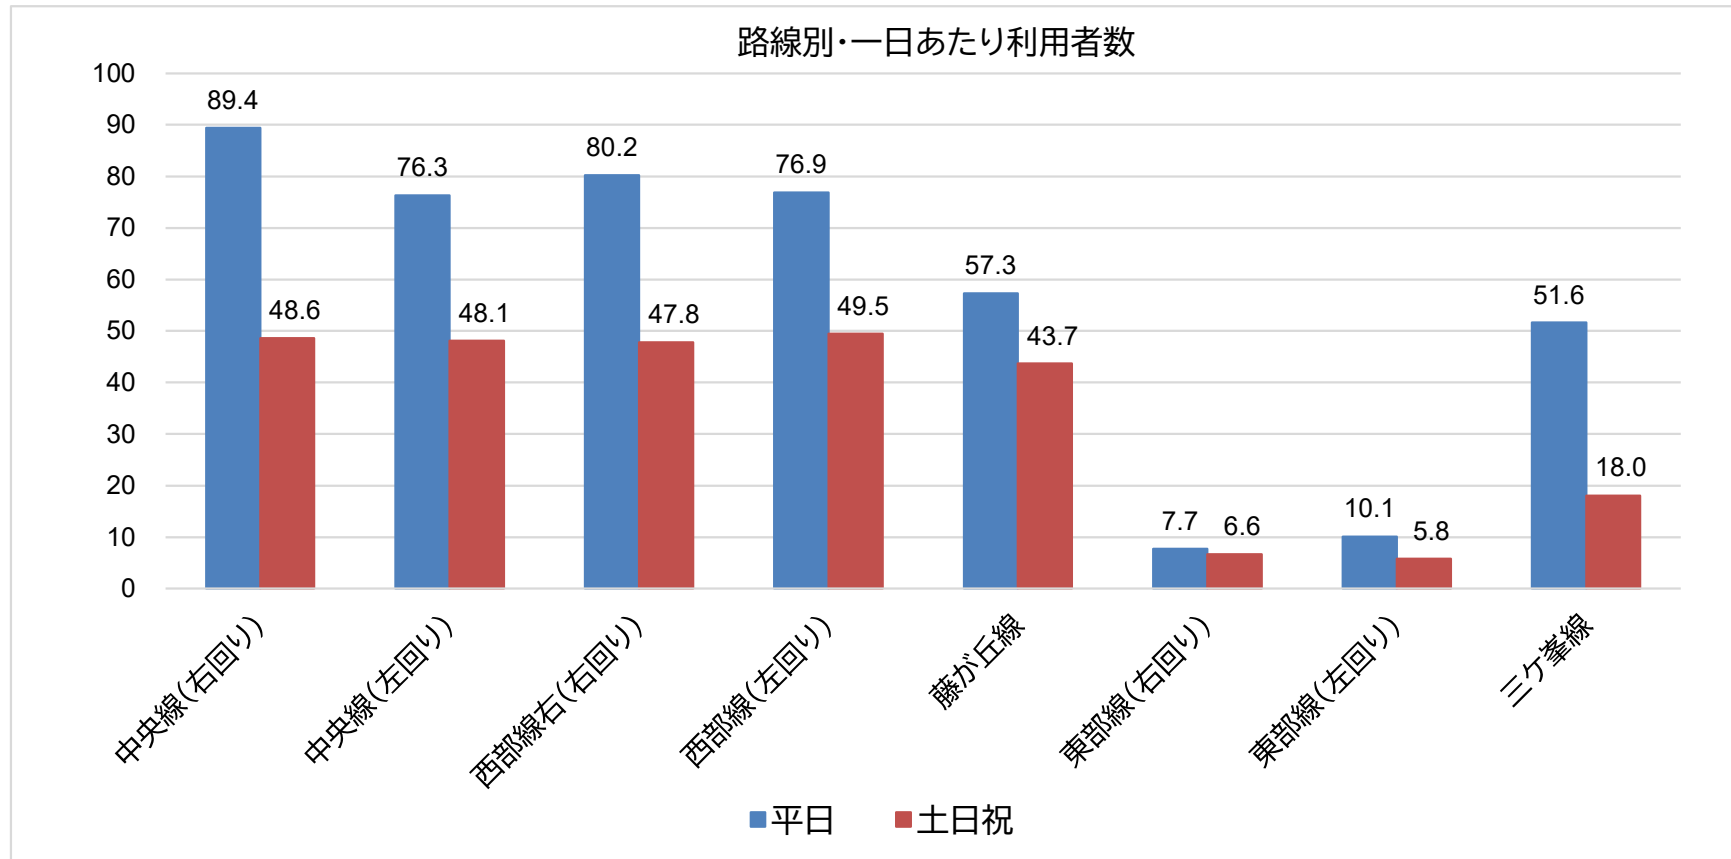

図4 Nーバス路線別・一日あたり利用者数（令和6年度）

資料：長久手市