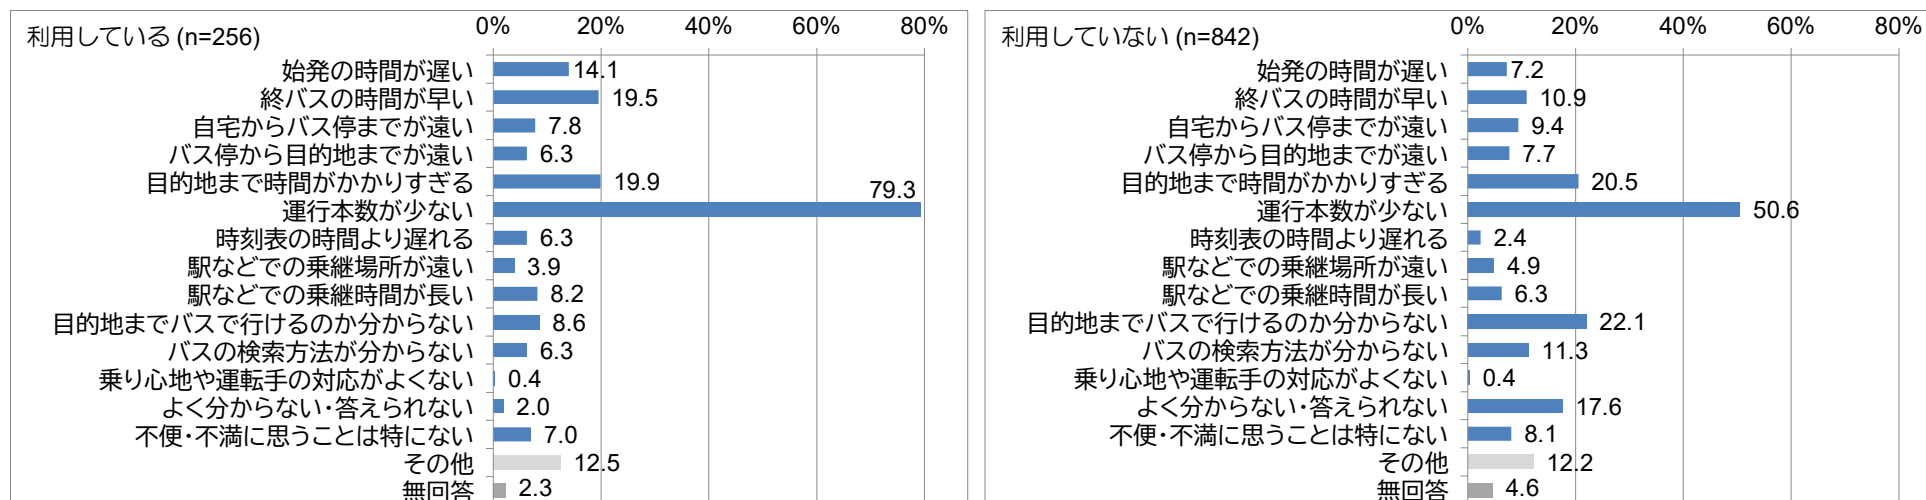

図3 左：Nーバスを利用している中で不便なこと / 右：Nーバスを利用できていない理由

資料：令和7年度市民アンケート調査