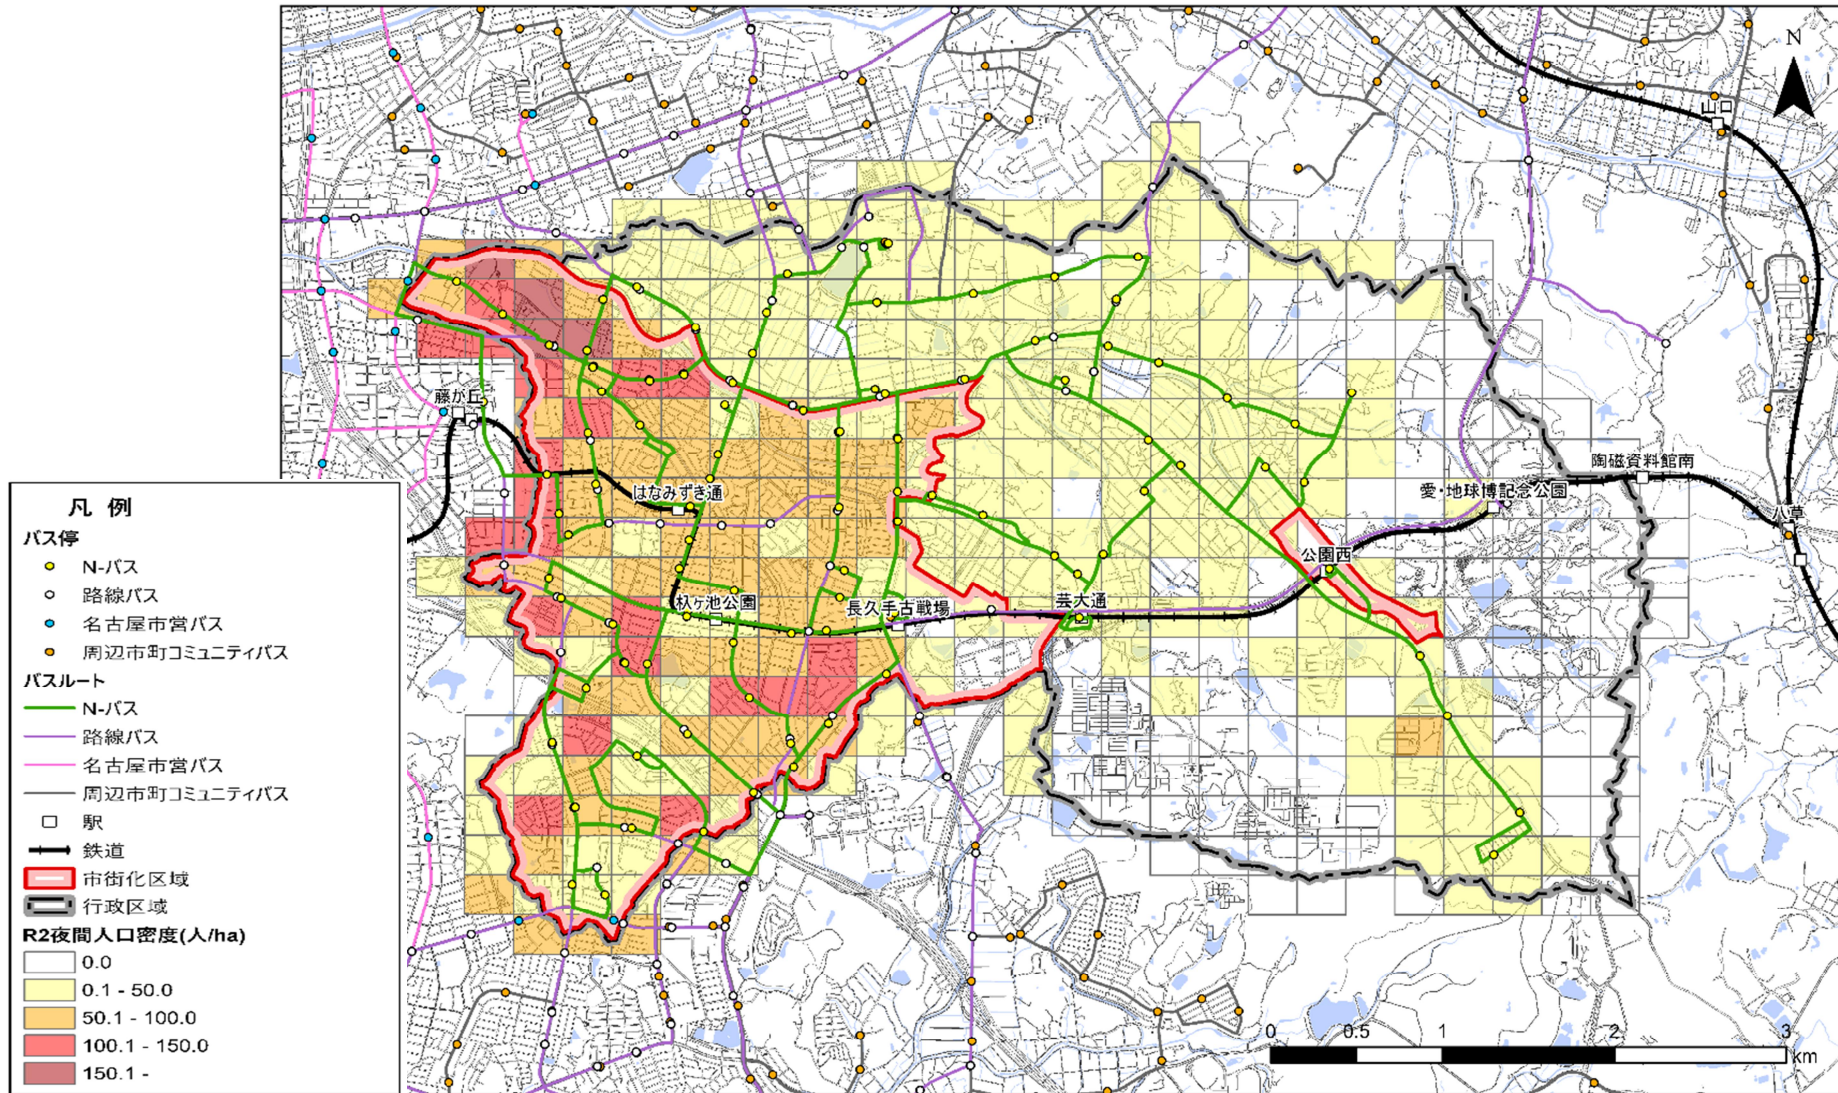

図1 長久手市の人口分布・公共交通路線網図（令和2年国勢調査・250mメッシュ）

資料：e-stat（令和2年国勢調査）