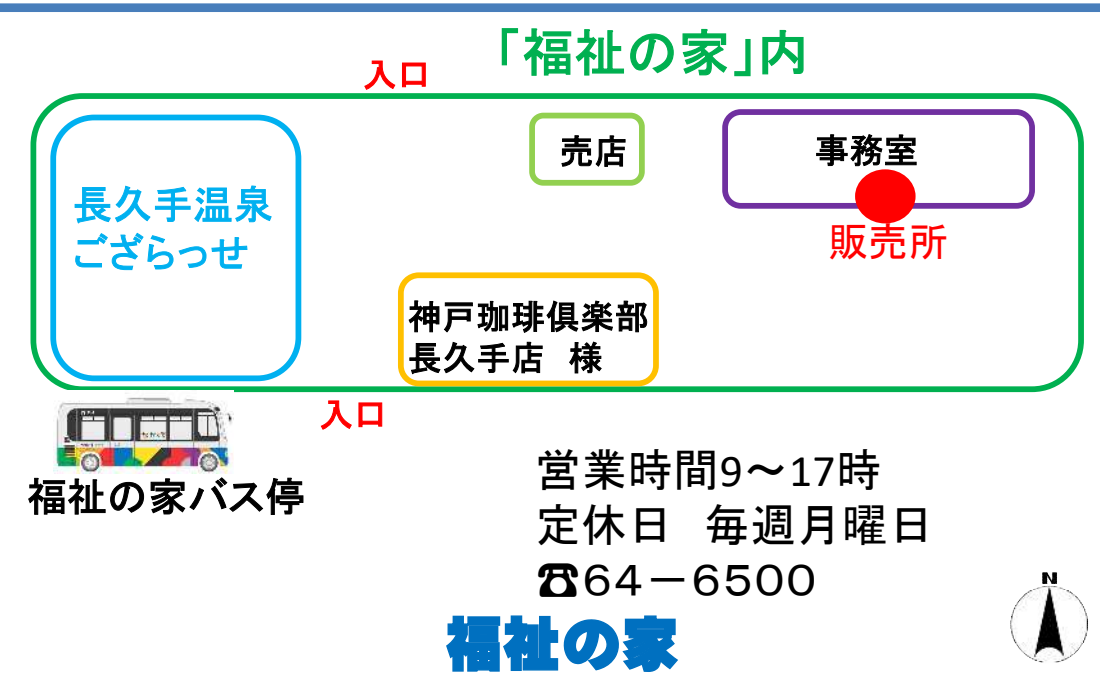

名鉄バス藤が丘出札 (定期券売り場)

(社) 長久手市シルバー人材センター

長久手観光交流サポートセンター

福祉の家

Nーバス フリーパス券・回数券の販売場所

各販売所の営業時間や定休日は随時変更する可能性があります。