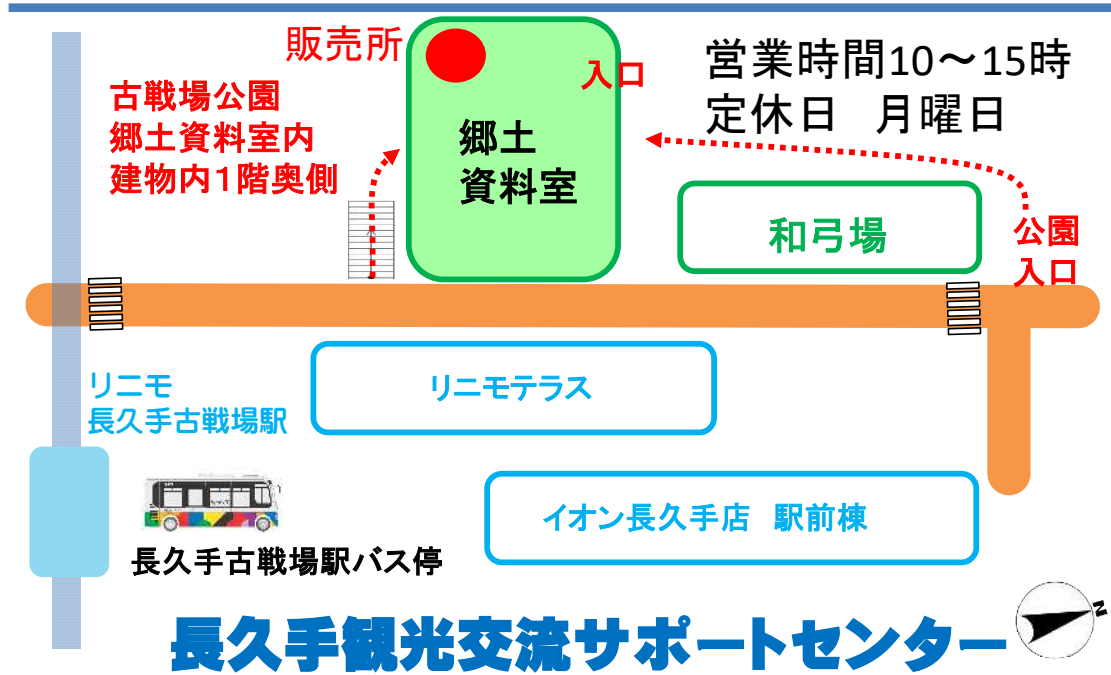

名鉄バス藤が丘出札 (定期券売り場)

(社) 長久手市シルバー人材センター

長久手観光交流サポートセンター

福祉の家

Nーバス フリーパス券・回数券の販売場所

各販売所の営業時間や定休日は随時変更する可能性があります。