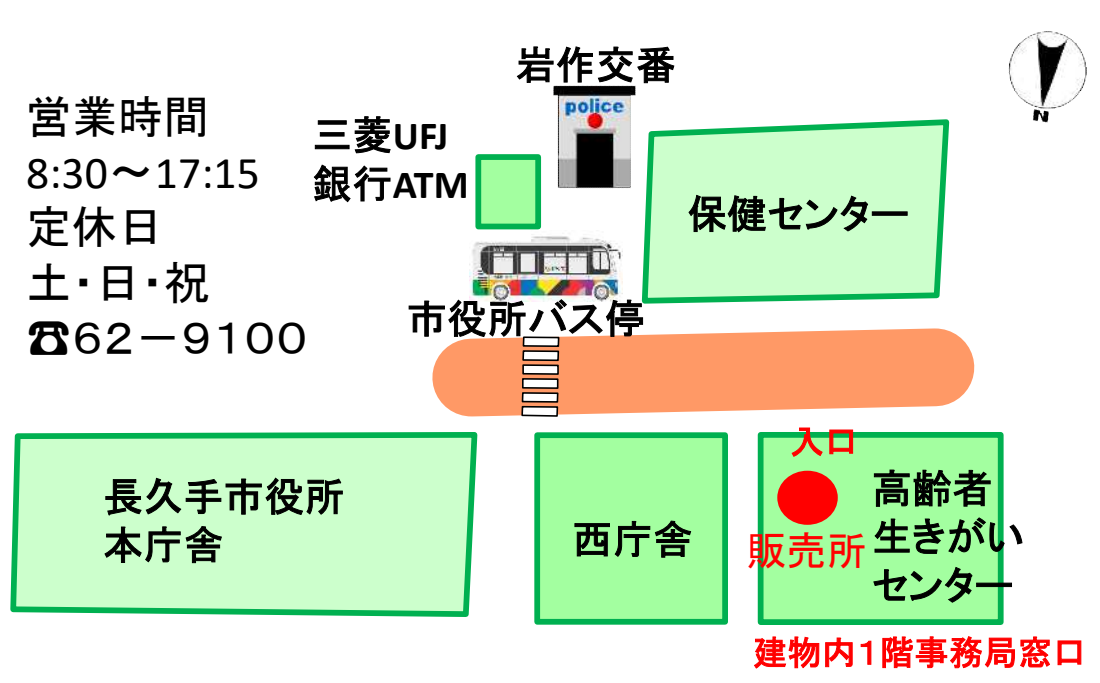

名鉄バス藤が丘出札 (定期券売り場)

(社) 長久手市シルバー人材センター

長久手観光交流サポートセンター

福祉の家

Nーバス フリーパス券・回数券の販売場所

各販売所の営業時間や定休日は随時変更する可能性があります。