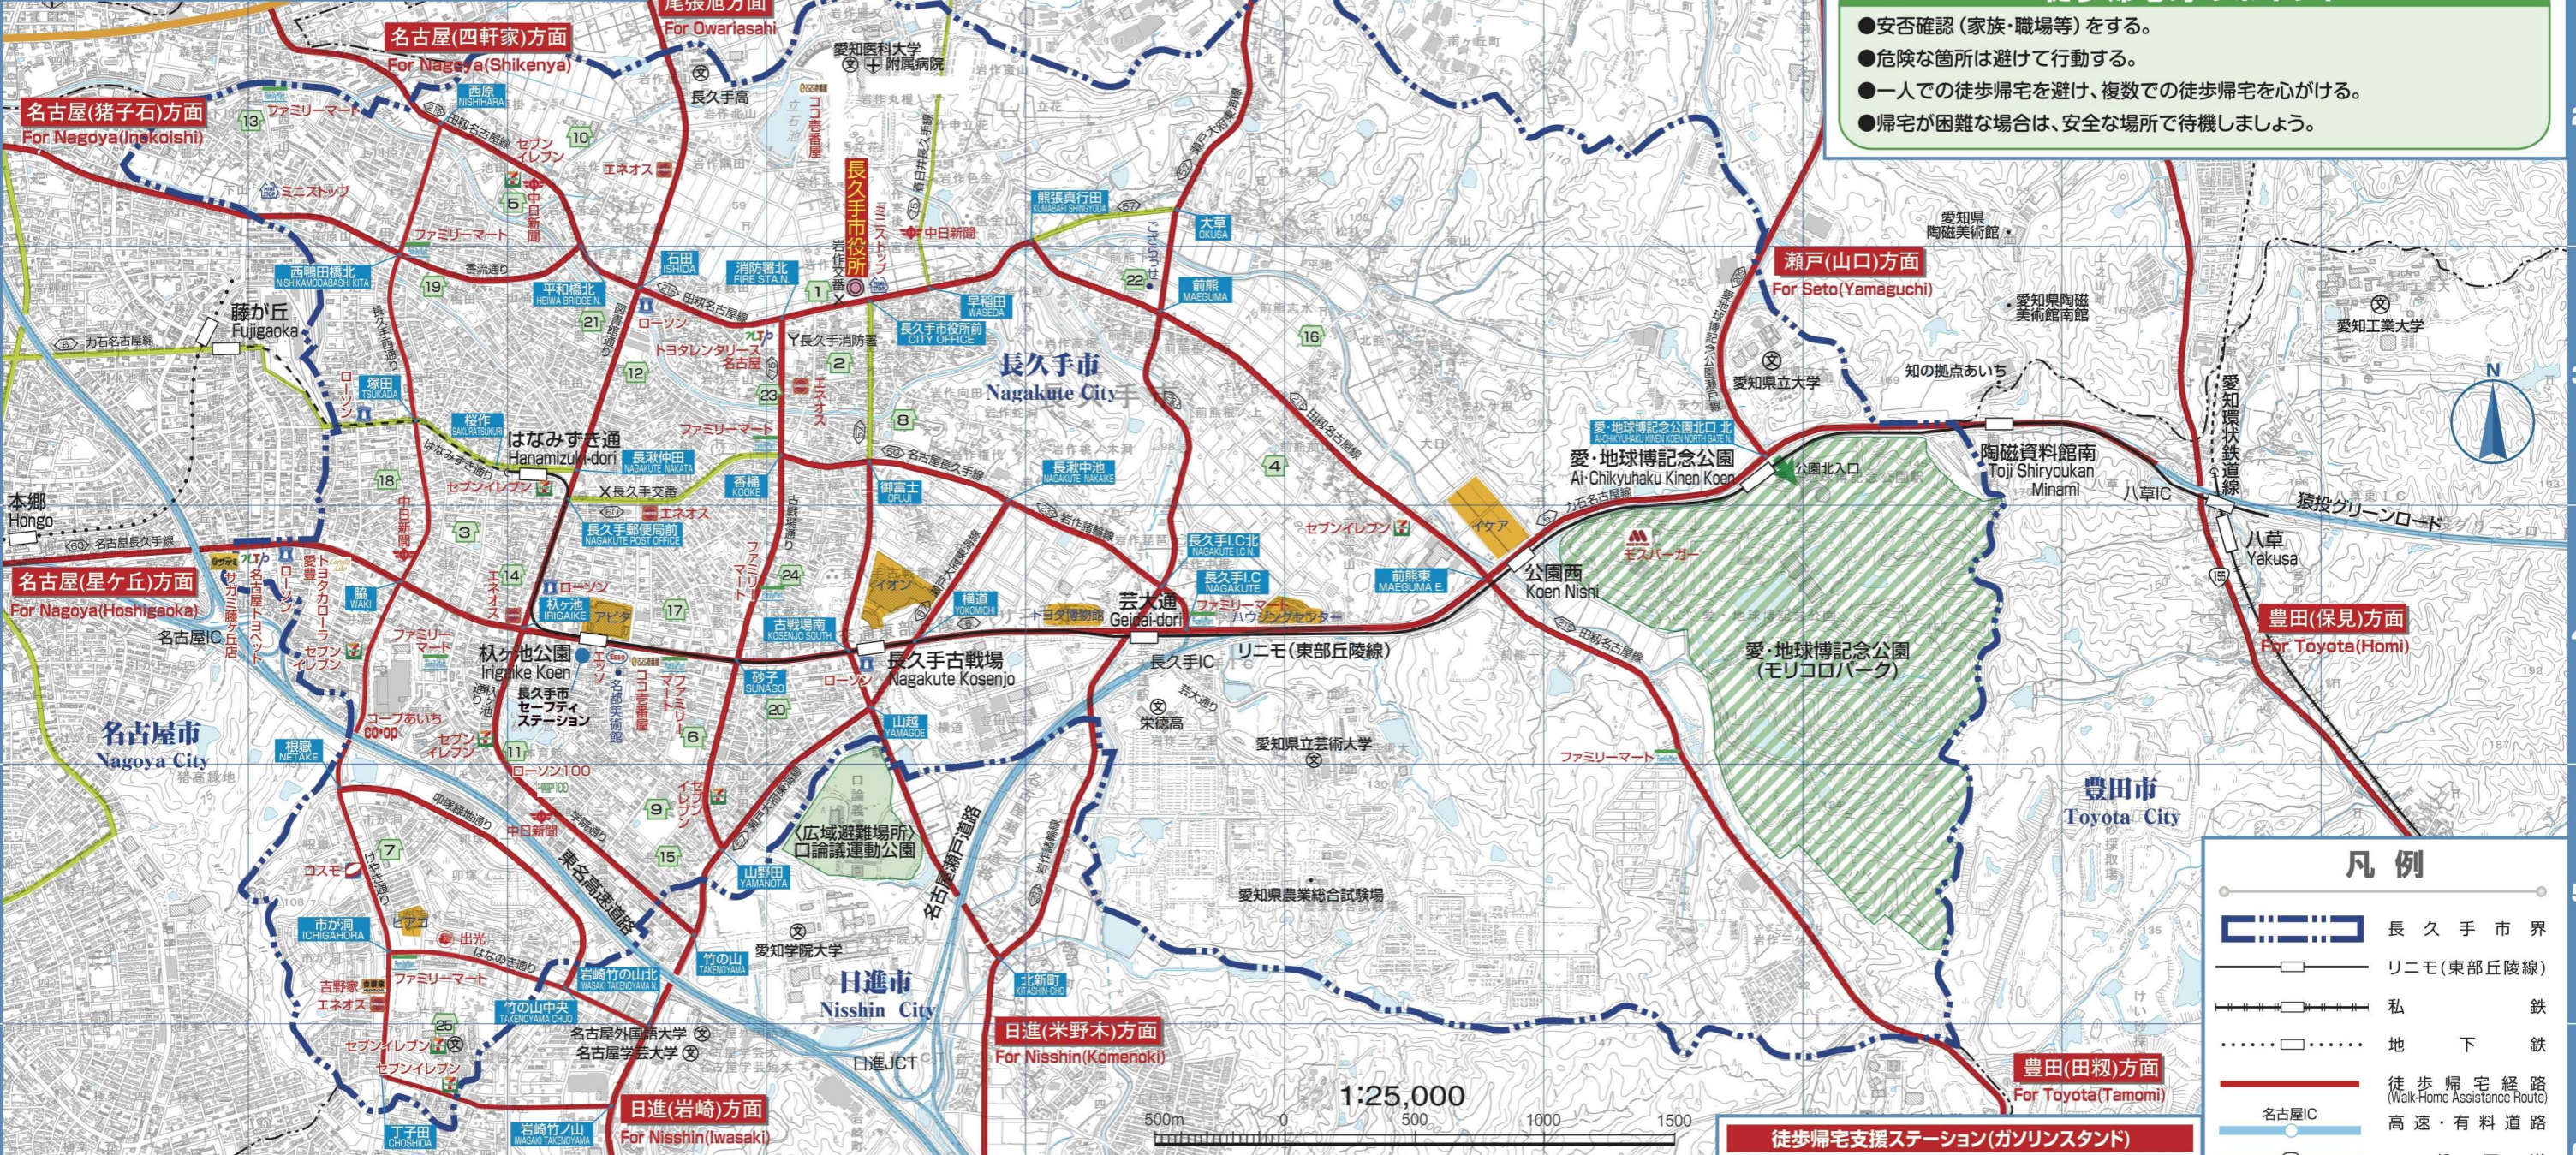

長久手市 徒歩帰宅支援マップ

Walk-home Assistance Map

この地図は、大規模地震等により、公共交通機関が停止した場合に、徒歩で帰宅する人を支援するため長久手市が作成しました。

地図に記載されている徒歩帰宅支援ステーション(ガソリンスタンド、コンビニエンスストア等)では、災害時にトイレや飲料水、道路情報などの支援が受けられます。ただし、営業していない場合など、支援が受けられないときがあります。

※徒歩帰宅支援ステーションは、このステッカーが目印です。

徒歩帰宅時のポイント

- 安否確認(家族・職場等)をする。
- 危険な箇所は避けて行動する。
- 一人での徒歩帰宅を避け、複数での徒歩帰宅を心がける。
- 帰宅が困難な場合は、安全な場所で待機しましょう。

凡例

- 長久手市界
- リニモ(東部丘陵線)
- 私鉄
- 地下鉄
- 徒歩帰宅経路(Walk-Home Assistance Route)
- 名古屋IC
- 高速・有料道路
- 一般国道
- 主要地方道
- 市役所前 CITY OFFICE
- 交差点名
- 広域避難場所
- 避難所(小・中学校等)
- 長久手市役所
- 警察署・交番
- 消防署
- 学校