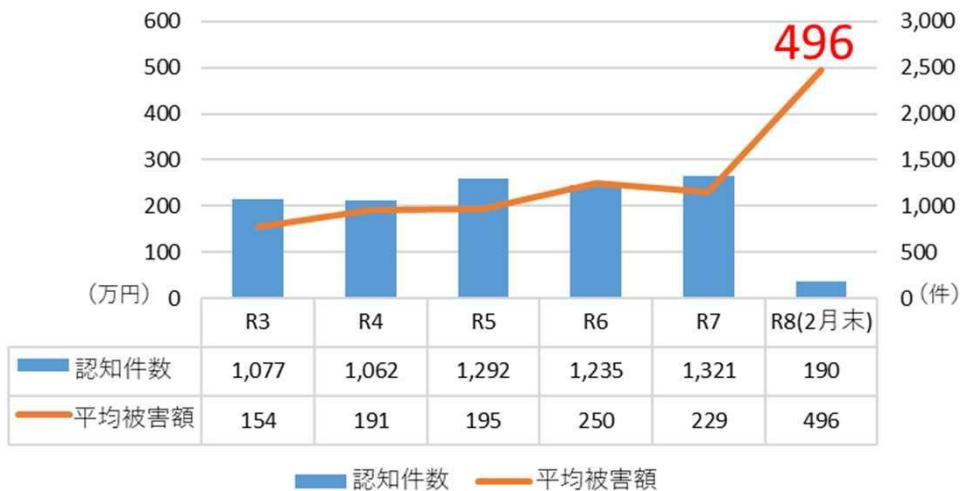

※認知件数は年間をとおして数値が見直されます。

「安心」して暮らせる「安全」な愛知に向けて

地域安全対策ニュース

NO13.

愛知県警察本部
生活安全総務課

注意！住宅対象侵入盗被害の高額化！ (自宅内の高級品が狙われている！！)

住宅対象侵入盗被害の推移

高額被害の特徴