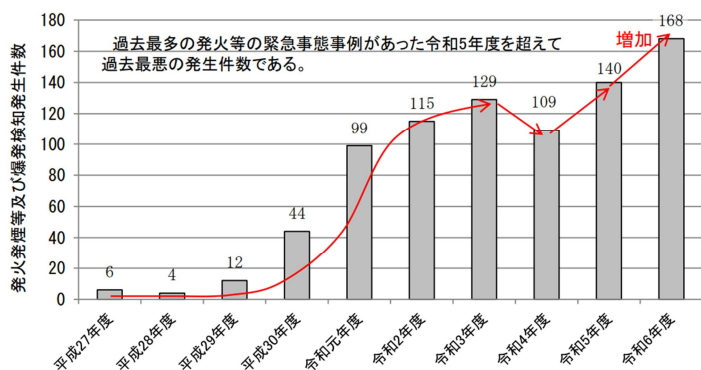

晴丘センター啓発動画

晴丘センターでの発火等の発生状況

令和6年度 発火等原因内訳

件数	原因	%
148 件	電池・バッテリー類	88.1
16 件	不明	9.5
3 件	搬入物の発熱（草等）	1.8
1 件	発熱剤	0.6

合計168 件

令和6年度は過去最多の年間168件の火災、発火等が発生しました。その原因の約90%がリチウムイオン電池が原因であると考えられます。

全国的にも同様にリチウムイオン電池を原因とするごみ処理場での火災が多く発生しており、復旧のためごみの受け入れを長期に渡り中止したり、多額の費用が発生する例もあります。