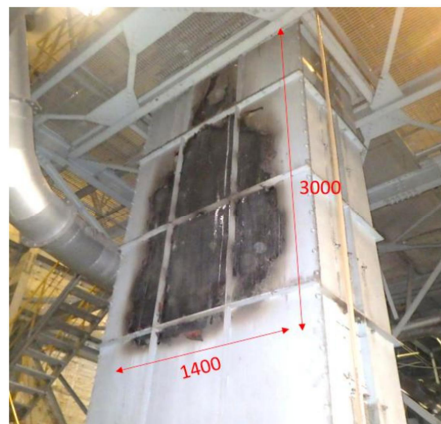

ながくてごみ減量化通信

回 覧

令和8年4月号 長久手市役所環境課

長久手市のもえるごみやもえないごみ、粗大ごみは、尾張旭市にある尾張東部衛生組合、通称「晴丘センター」で処理をしています。そんな晴丘センターで最近困っていることがあります。それは、...

リチウムイオン電池を原因とする火災や発火の発生です！！

晴丘センターではもえないごみや粗大ごみの破碎処理を行っており、もしそのごみの中にリチウムイオン電池が混入していると、処理を行う過程の衝撃で、リチウムイオン電池がショートし、局所的な発熱から発火してしまいます。

晴丘センター啓発動画

晴丘センターでの発火等の発生状況

令和6年度 発火等原因内訳

件数	原因	%
148 件	電池・バッテリー類	88.1
16 件	不明	9.5
3 件	搬入物の発熱（草等）	1.8
1 件	発熱剤	0.6

合計168 件

令和6年度は過去最多の年間168件の火災、発火等が発生しました。その原因の約90%がリチウムイオン電池が原因であると考えられます。

全国的にも同様にリチウムイオン電池を原因とするごみ処理場での火災が多く発生しており、復旧のためごみの受け入れを長期に渡り中止したり、多額の費用が発生する例もあります。

火災、発火等を防ぐには、

正しいごみの分別が何よりも重要です！

火災による設備破損