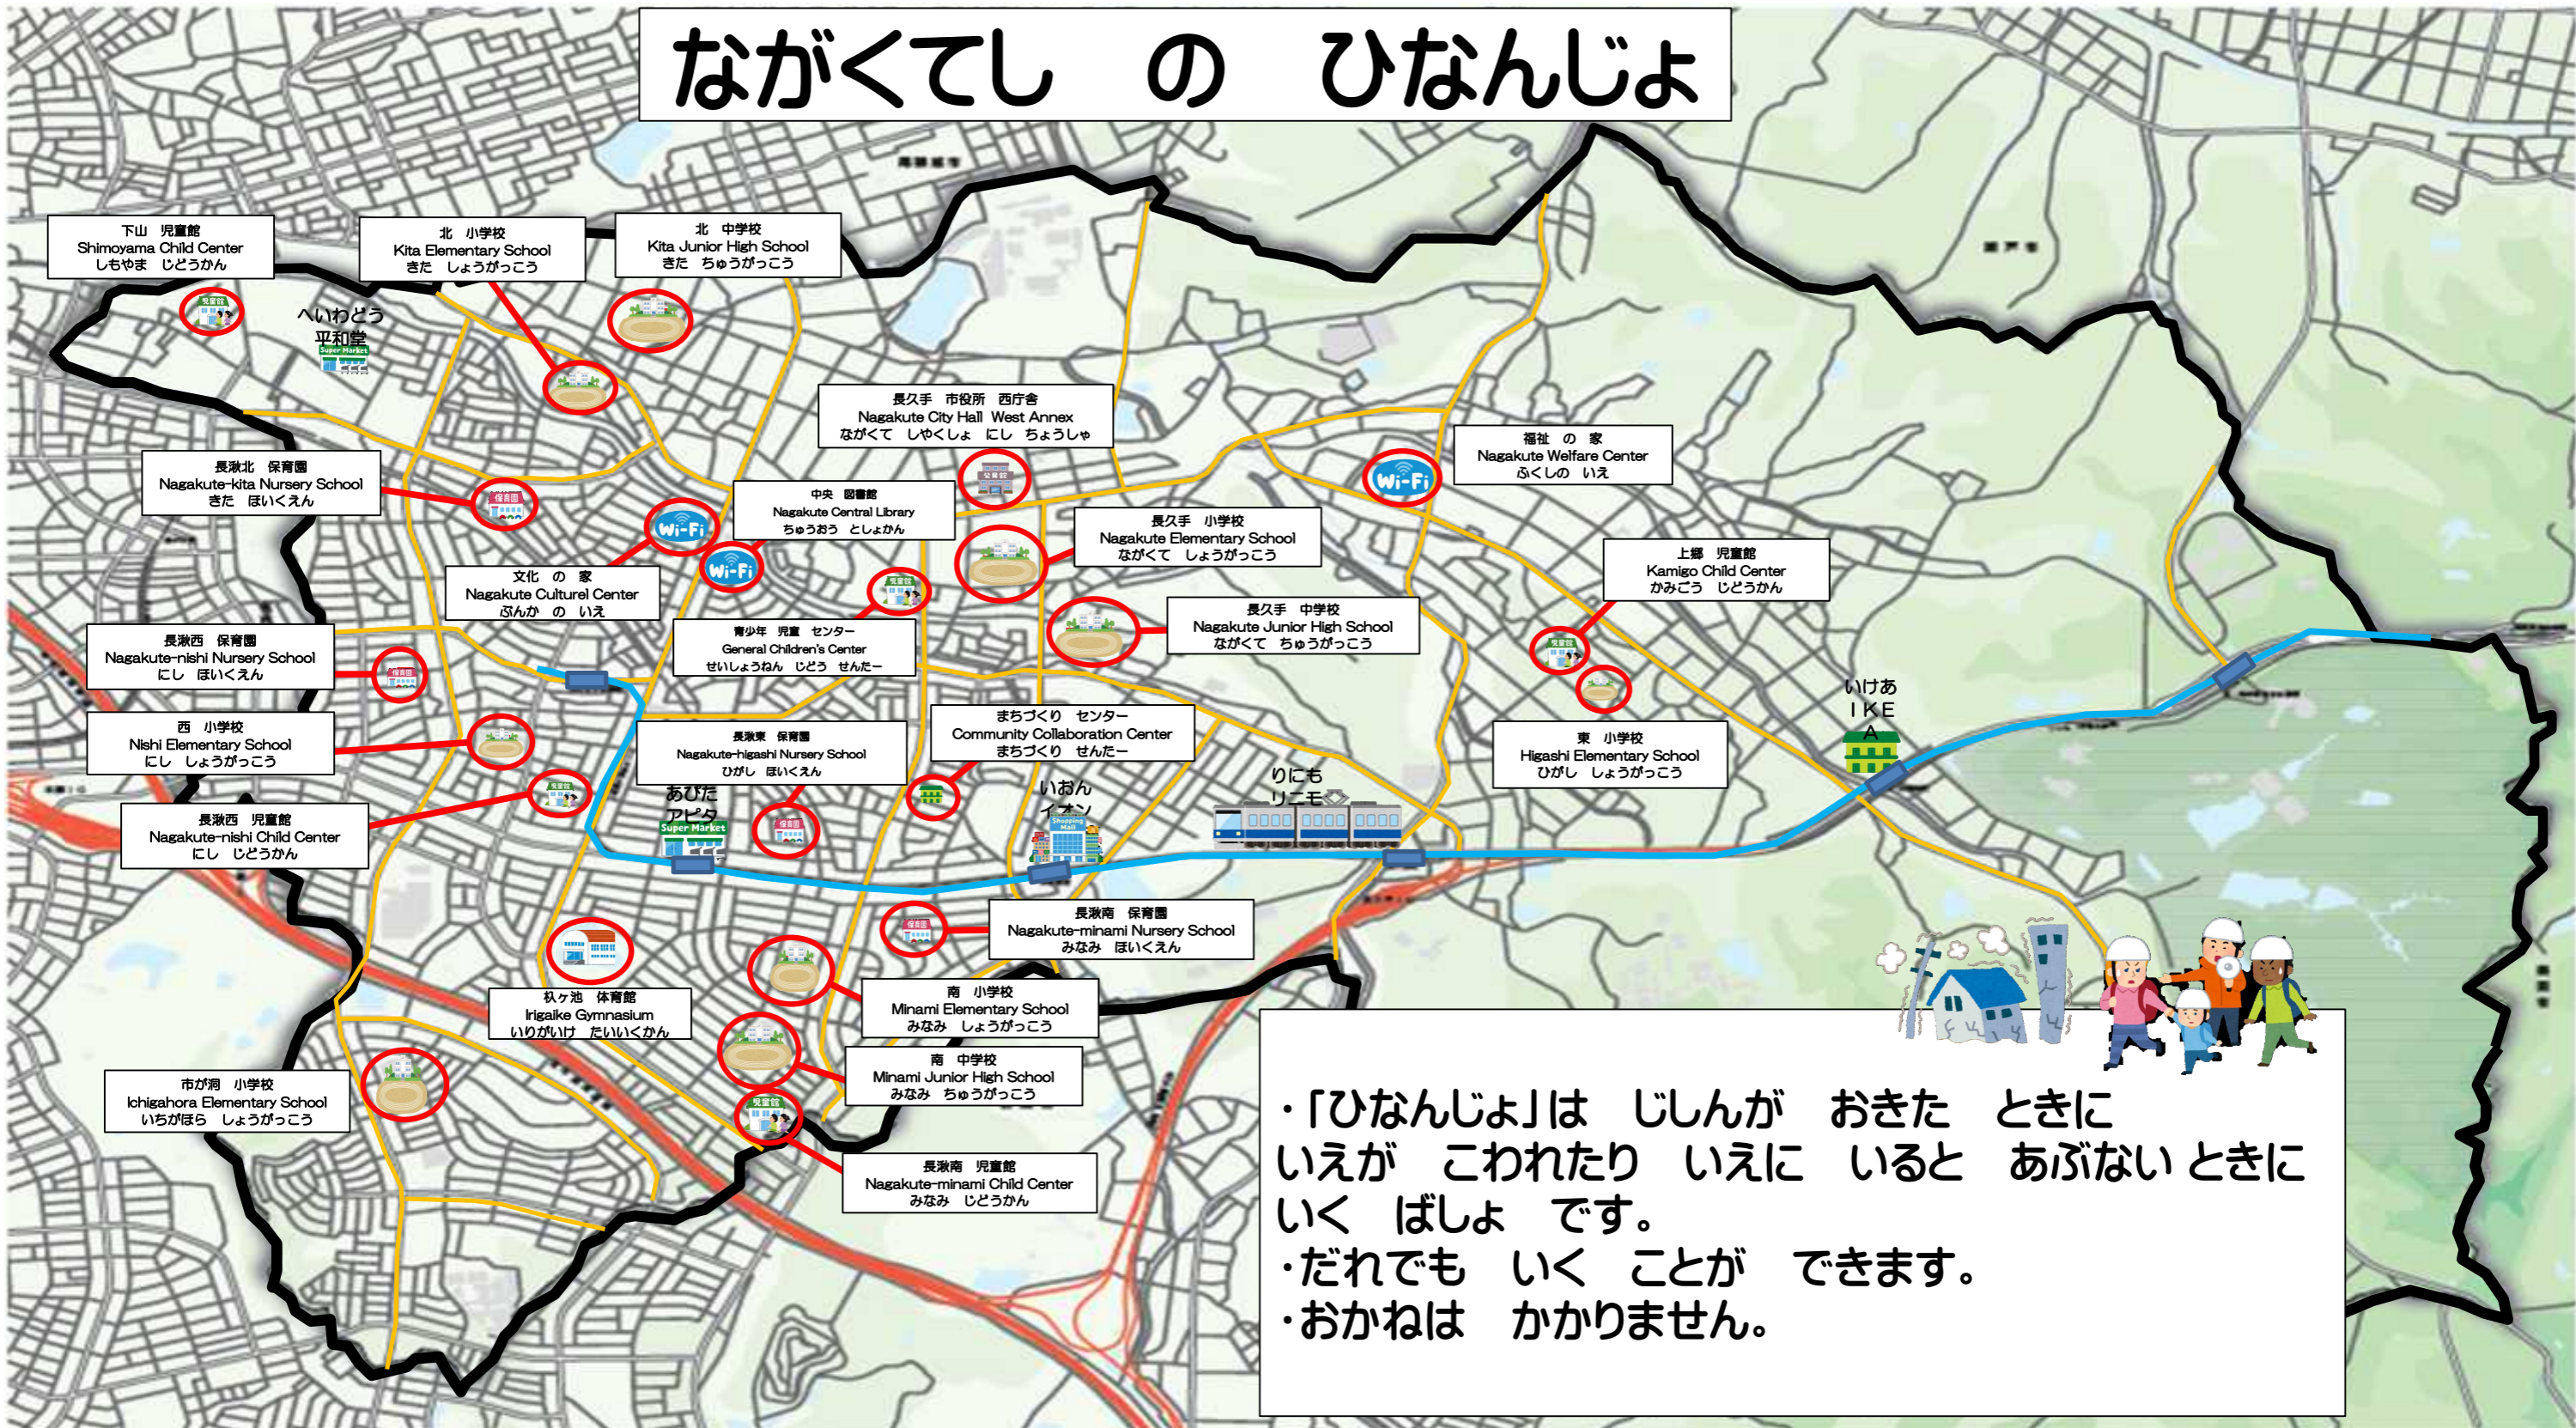

ながくてしのひなんじょ

・「ひなんじょ」は じしんが おきた ときに
 いえが こわれたり いえに いると あぶないときに
 いく ばしょ です。
 ・だれでも いく ことが できます。
 ・おかねは かかりません。