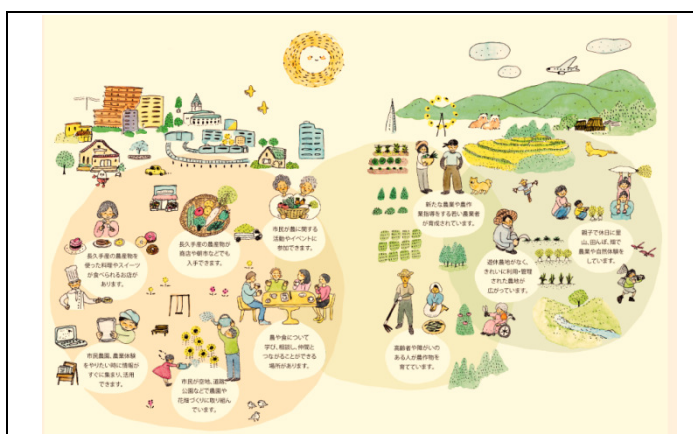

大学連携事業 活動報告シート

事業名	長久手田園バレー基本計画へのイラストの活用 【新規】
期間	平成26年3月
連携大学	(大学名) 愛知県立芸術大学 (参加人数) 2人
大学窓口	愛知県立芸術大学 美術学部デザイン・工芸科 デザイン専攻 石井晴雄准教授
担当課	産業緑地課
事業内容	長久手田園バレー基本計画の改訂にあたり、市民が親しみを感じられる計画書にするため、イラスト、挿絵等の制作を依頼した。

長久手田園バレー基本計画表紙

都市と農村が共存する長久手市の「将来の目指すべき方向」(長久手田園バレー基本計画 14~15ページ)