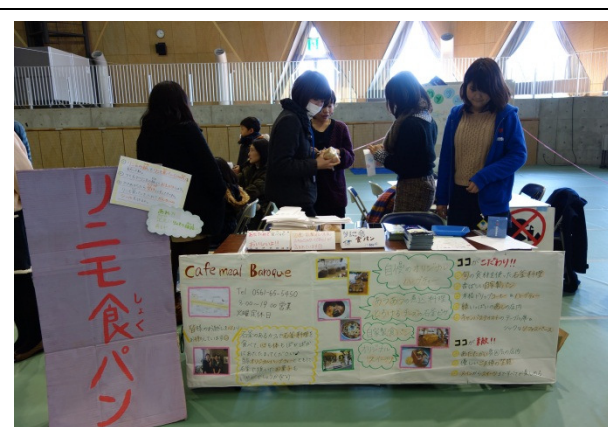

大学連携事業 活動報告シート

事業名	リニモ沿線合同大学祭
期間	平成26年2月16日
連携大学	(参加人数) 約70人
大学窓口	リニモ沿線合同大学祭実行委員会
担当課	たつせがある課
事業内容	<p>リニモ沿線11大学の学生により構成されるリニモ沿線合同大学祭実行委員会が、学生と地域の交流、学生同士の交流を目的として、リニモ沿線合同大学祭を開催した。今年は、「リニモ沿線地域に出かけるきっかけづくり」をテーマに掲げ、「みる」・「食べる」・「あそぶ」の3つの視点から、市内の店舗等と共に学生が一から企画を練り、作り上げた。当日は4,200人が来場した。</p> <p>(リニモ沿線11大学) 愛知県立大学、愛知学院大学、愛知淑徳大学、名古屋外国語大学、愛知工業大学、南山大学、名古屋商科大学、愛知県立芸術大学、愛知医科大学、名古屋学芸大学、椋山女学園大学</p>

模擬店（市内の6つの店舗、団体が出店）

ワークショップ

ワークショップ（市内の4つの団体、個人が出店）

会場の様子