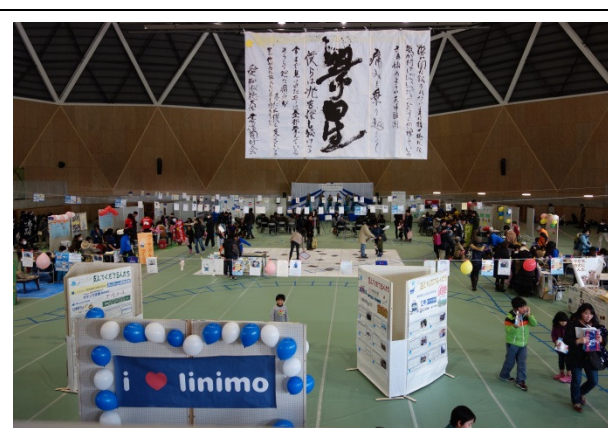

大学連携事業 活動報告シート

事業名	リニモ沿線合同大学祭
期間	平成26年2月16日
連携大学	(参加人数) 約70人
大学窓口	リニモ沿線合同大学祭実行委員会
担当課	たつせがある課
事業内容	<p>リニモ沿線11大学の学生により構成されるリニモ沿線合同大学祭実行委員会が、学生と地域の交流、学生同士の交流を目的として、リニモ沿線合同大学祭を開催した。今年は、「リニモ沿線地域に出かけるきっかけづくり」をテーマに掲げ、「みる」・「食べる」・「あそぶ」の3つの視点から、市内の店舗等と共に学生が一から企画を練り、作り上げた。当日は4,200人が来場した。</p> <p>(リニモ沿線11大学) 愛知県立大学、愛知学院大学、愛知淑徳大学、名古屋外国語大学、愛知工業大学、南山大学、名古屋商科大学、愛知県立芸術大学、愛知医科大学、名古屋学芸大学、椋山女学園大学</p>

模擬店（市内の6つの店舗、団体が出店）

ワークショップ

ワークショップ（市内の4つの団体、個人が出店）

会場の様子