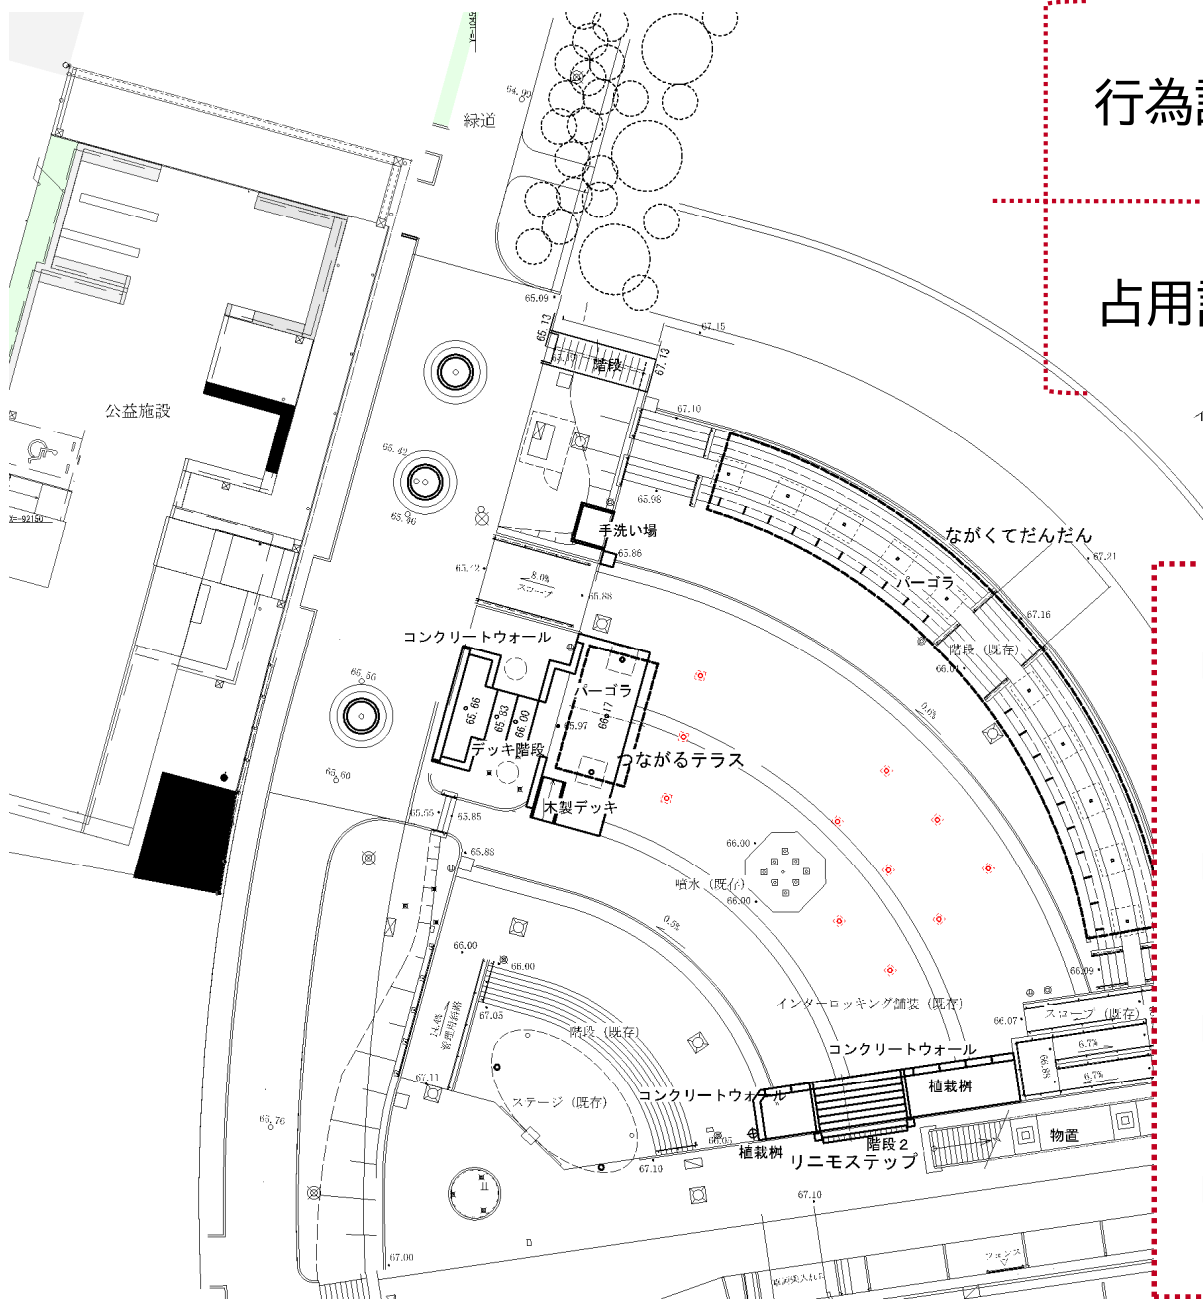

長久手中央2号公園 イベント利用調整について

行為許可

キッチンカー
仮設テント
タープ、イス、机、看板 など

占用許可

仮設工作物(容易に人力で動かさないもの)
組立て式ステージ
やぐら
大型エア遊具 など

利用までの流れ

☐ 事前相談(随時) ※日付は未確定

★事前相談で、イベント利用調整

☐ 本申請(行為日の3ヶ月前～10日前まで) ※日付確定

★審査

☐ 許可書の発行・使用料支払い

☐ 行為日(イベント当日)