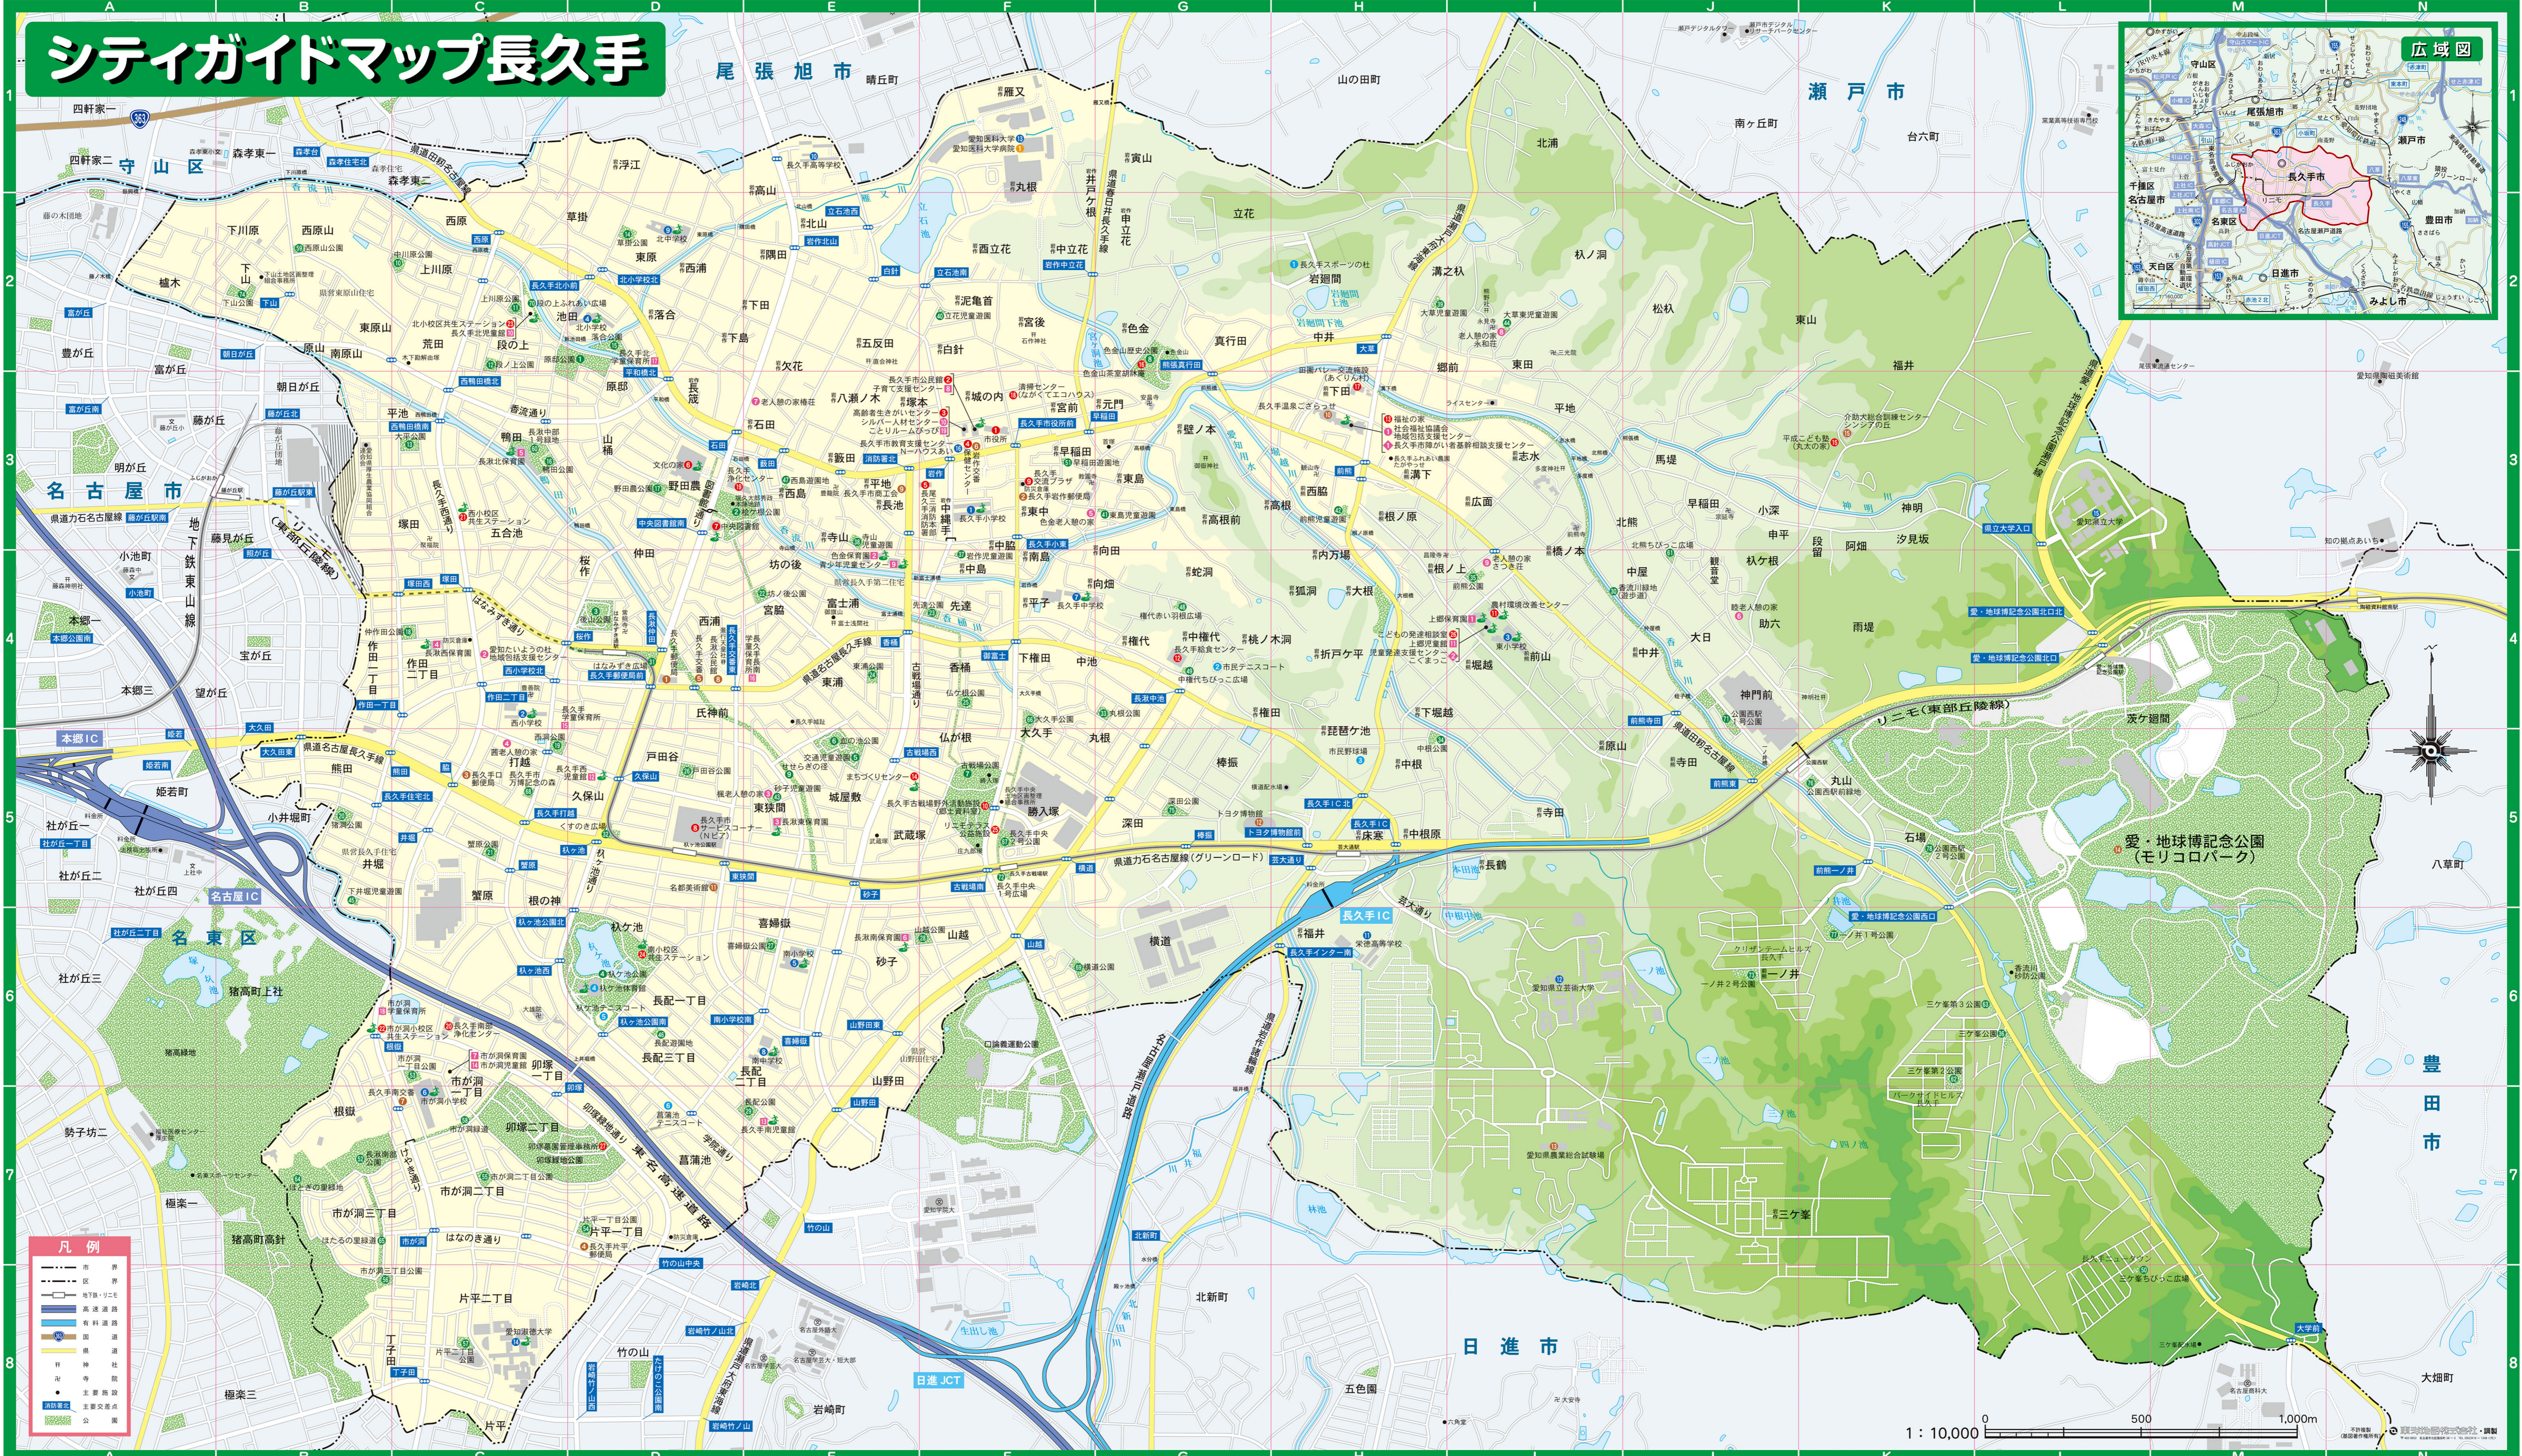

シティガイドマップ長久手

● 公共施設 (Public Facilities) ● 市外局番 (0561)

番号	名称	電話番号	索引
1	市役所	62-1111	F-3
2	長久手市民館	62-1711	F-3
3	高齢者生きがいセンター	62-9100	F-3
4	保健センター	63-3300	F-3
5	尾三消防本部長久手消防署	62-0119	F-3
6	文化の家	61-3411	D-3
7	中央図書館	63-8006	D-3
8	長久手市e-ビジネスコーナー(Nピア)	63-9200	D-5
9	長久手交遊プラザ	62-4840	F-3
10	長久手古戦場野外活動施設	62-6230	F-5
11	農村環境改善センター	63-1311	G-4
12	長久手給食センター	62-3910	G-4
13	福祉の家(注1)	64-6500	H-3
14	まちづくりセンター	64-6400	E-3
15	まちづくりセンター	64-0045	K-3
16	色金山家庭訓練棟	61-3131	G-2
17	田圃バー交流施設(あくりん村)	64-2831	H-3
18	清掃センター(ながてくエコハウス)	64-5374	F-3
19	長久手浄化センター	56-0624	D-3
20	長久手南部浄化センター		C-3
21	南小学校区共生ステーション	64-5331	C-3
22	市が洞小学校区共生ステーション	61-5914	D-6
23	北小学校区共生ステーション	57-5600	D-6
24	南小学校区共生ステーション	78-7904	D-6