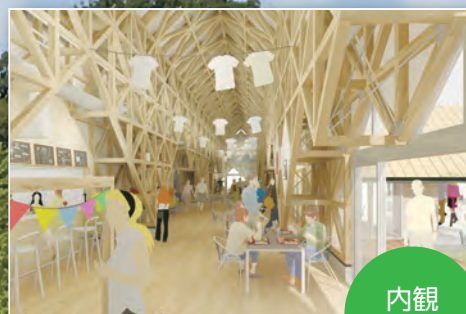

# リニモテラス公益施設(仮称)

## の建設が始まります!!

☎ たつせがある課 ☎56-0641 記事ID 14216 [HPを見る](#)

内観イメージ

外観イメージ

市では、リニモ長久手古戦場駅前のリニモテラスに、新たな拠点施設「リニモテラス公益施設(仮称)」を建設します。

この施設は、木造・平屋で中には中央部分に天井の高い大廊下があり、これに面してカフェや4つの個室(フリースペース)があります。市民のみなさんを始め多くの人たちのにぎわいの場となるよう今年度整備を進め、2021年度のオープンを目指します。

### 新たなつながりをデザインする場

4つのテーマを軸にしながらも、その枠にとらわれず多様なテーマ・分野とのつながりのデザインが可能なプラットフォームとします。

▶ 4つのテーマ

▶ 期待する効果

まちの玄関口

新しいコミュニティの形成

エリアマネジメント

**Q2** どこにできるの?