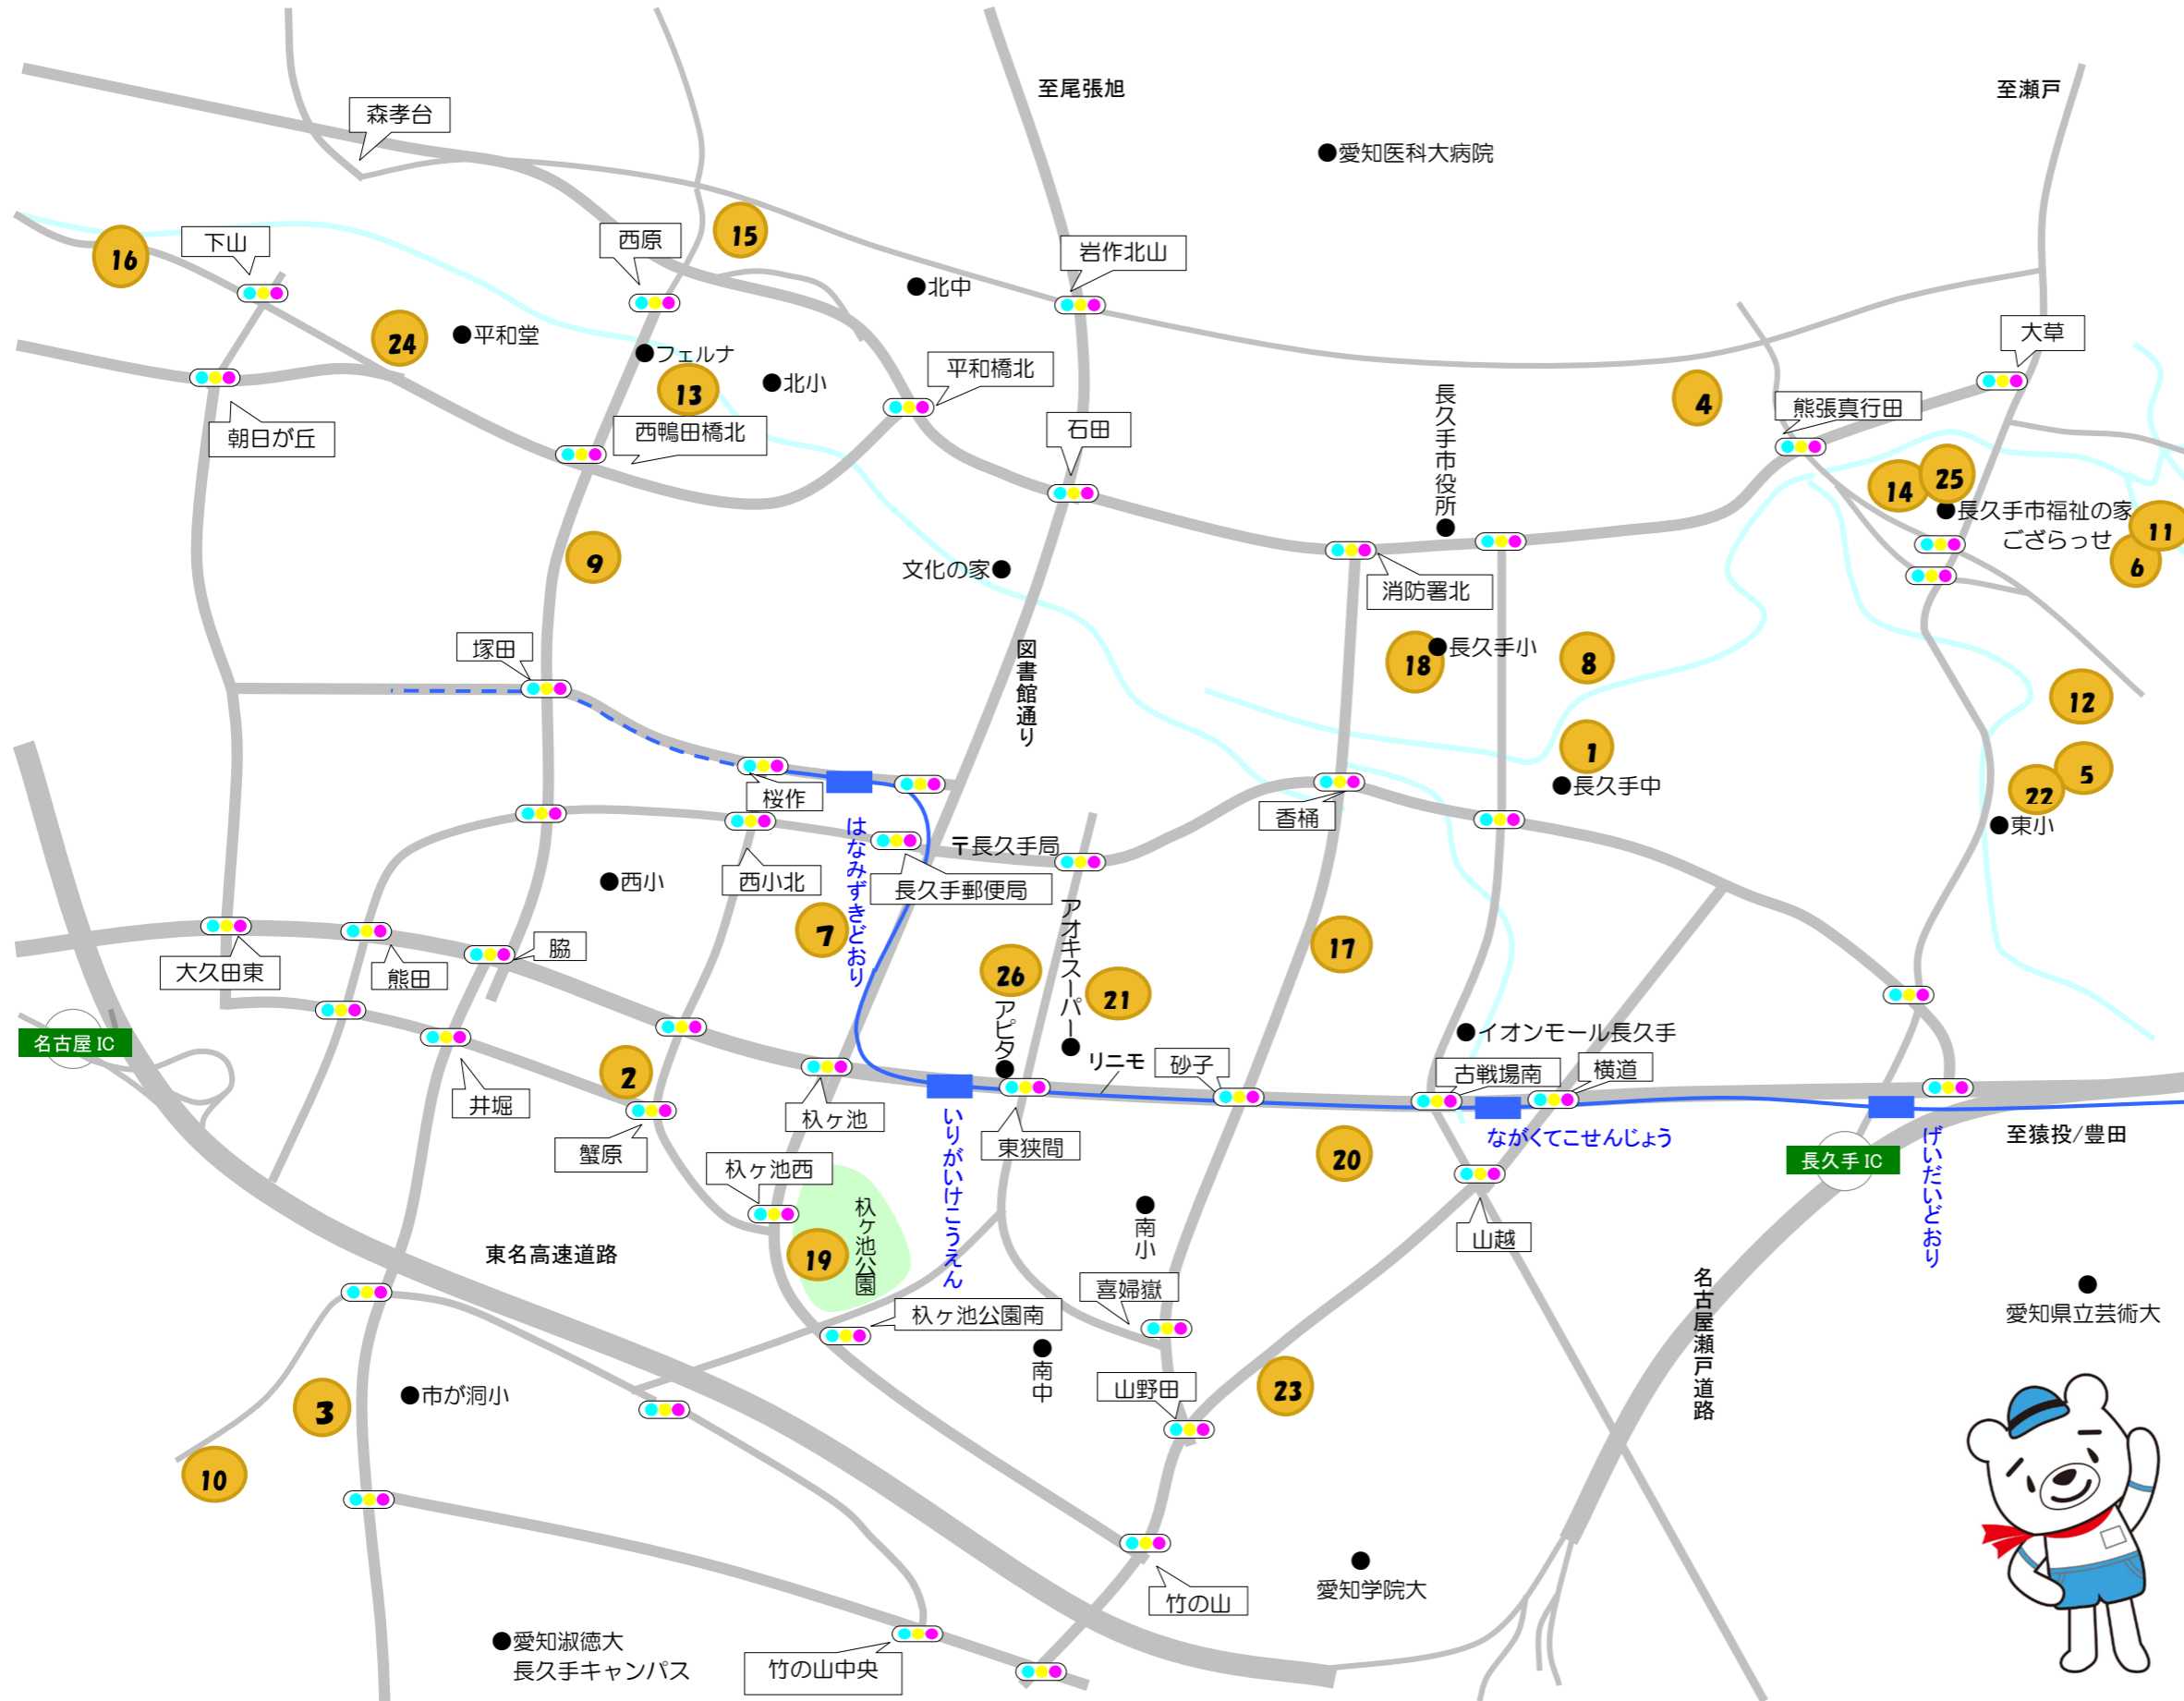

●長久手市ラジオ体操実施会場マップ●

- グループ名…実施場所
- ① NST (A)…市内中学校体育館等
 - ② 市が洞まちづくり協議会環境部会①…蟹原公園等
 - ③ 市が洞まちづくり協議会環境部会②…長湫南部公園等
 - ④ 色金クラブ…知恵のあそび広場（色金集会所）
 - ⑤ うすずみ…睦老人憩の家
 - ⑥ 上郷保育園…上郷保育園
 - ⑦ 久保山体操クラブ…久保山集会所
 - ⑧ 元気クラブ…東島遊園地（色金老人憩の家）
 - ⑨ 健康タイム…西小校区共生ステーション
 - ⑩ ゴジカラ村…ケアハウスゴジカラ村
 - ⑪ サロン北熊…北熊公民館
 - ⑫ サロンサツキ…老人憩の家さつき荘
 - ⑬ しゃべり場…北小校区共生ステーション
 - ⑭ 障がい者カローリング…福祉の家2階
 - ⑮ 小規模多機能型居宅介護【楽家晴】…小規模多機能型居宅介護【楽家晴】
 - ⑯ たかぎ作業所…たかぎ作業所
 - ⑰ 長久手健康体操…長久手市まちづくりセンター
 - ⑱ 長久手小学校区…長久手小学校体育館
 - ⑲ 長久手市ラダーゲッタークラブ…杵ヶ池体育館
 - ⑳ 長湫南保育園…長湫南保育園
 - ㉑ 長東北シニアクラブ…楓老人憩の家
長東南シニアクラブ…楓老人憩の家
 - ㉒ 東小校区学校開放…東小学校体育館
 - ㉓ フォーリーフジョブトレ…フォーリーフジョブトレ駐車場
 - ㉔ ライオンズマンション藤ヶ丘ガーデン自治会…ライオンズマンション藤ヶ丘ガーデン集会所
 - ㉕ 笑歌…福祉の家
 - ㉖ 戸田谷公園ラジオ体操の会…戸田谷公園

※このマップは長久手市が把握している会場で、マップの掲載についてご了承いただいた登録グループを掲載しています。掲載されている会場であっても、天候や各グループの都合等によりラジオ体操を実施していない場合があります。
令和2年度は新型コロナウイルス感染拡大防止の観点から、実施日時が不確定のため詳細については保健センターまでお問い合わせください。